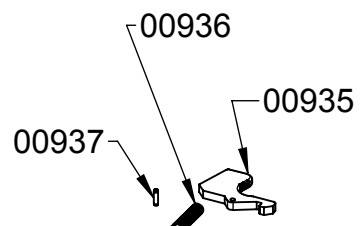

2

1

4

3

2

1

COMPLETE ASSY
 00345 (STANDARD BILLET)
 00782 (RATTLER)
 00813 (ARCHANGEL)
 00849 (TOMAHAWK)

01011 SCREW